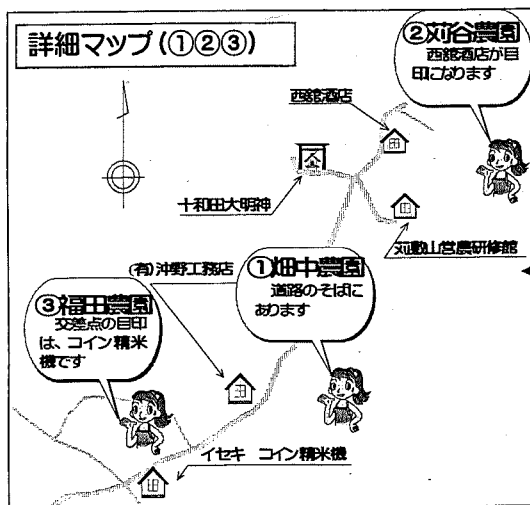

# H24 軽米町ブルーベリー摘み取り園のご案内

発行：軽米町ブルーベリー摘み取り園ネットワーク

【総合案内】 株式会社 軽米町産業開発 電話:0195-46-4222 FAX:46-4423

平成 24 年度の軽米町の観光ブルーベリー園を紹介いたします。ぜひ、ご利用ください。

No	農園名	開園日	連絡先	マップコード(参考) (カーナビ用)
①	畑中農園	毎日	電話・FAX:0195-47-2647 携帯:090-5236-9994	209 648 440
②	刈谷農園	毎日	電話・FAX:0195-47-2653 携帯:090-1493-0891	209 679 258
③	福田農園	毎日	電話・FAX:0195-47-2308 携帯:090-8251-8118	209 647 444
④	追出町園芸	毎日	電話・FAX:0195-46-2617 携帯:090-4614-9365	209 566 160

■開園予定期間 7月下旬～8月中旬

■入園料：中学生以上500円、小学生400円

■料金：お持ち帰り1000円/kgで、販売分は別料金となります

■準備：お持ち帰りの場合、ブルーベリーが潰れないように箱の準備をお願いします。

注意)「マップコード」および「MAPCODE」は特許テンソアの登録商標です。