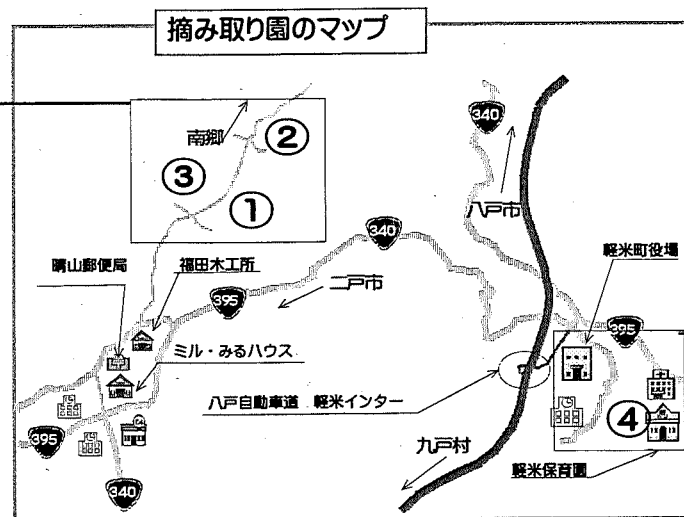

# H24 軽米町ブルーベリー摘み取り園のご案内

発行：軽米町ブルーベリー摘み取り園ネットワーク

【総合案内】 株式会社 軽米町産業開発 電話:0195-46-4222 FAX:46-4423

平成 24 年度の軽米町の観光ブルーベリー園を紹介いたします。ぜひ、ご利用ください。

No	農園名	開園日	連絡先	マップコード(参考) (カーナビ用)
①	畑中農園	毎日	電話・FAX:0195-47-2647 携帯:090-5236-9994	209 648 440
②	刈谷農園	毎日	電話・FAX:0195-47-2653 携帯:090-1493-0891	209 679 258
③	福田農園	毎日	電話・FAX:0195-47-2308 携帯:090-8251-8118	209 647 444
④	追出町園芸	毎日	電話・FAX:0195-46-2617 携帯:090-4614-9365	209 566 160

■開園予定期間 7月下旬～8月中旬

■入園料：中学生以上500円、小学生400円

■料金：お持ち帰り1000円/kgで、販売分は別料金となります

■準備：お持ち帰りの場合、ブルーベリーが潰れないように箱の準備をお願いします。

注意)「マップコード」および「MAPCODE」は特許テンソアの登録商標です。